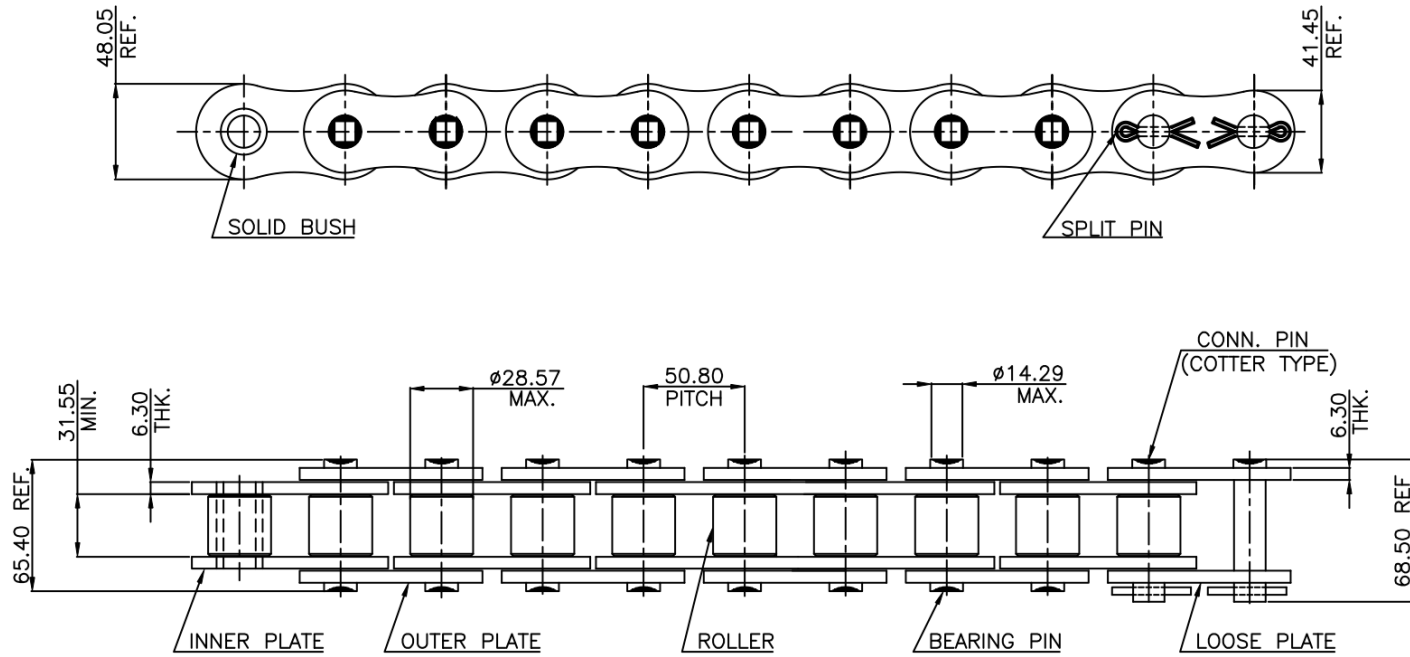

DUROCHAIN 160-1 ROLLER CHAIN

MINIMUM BREAKING LOAD = 25580 KGS(250.8 KN)